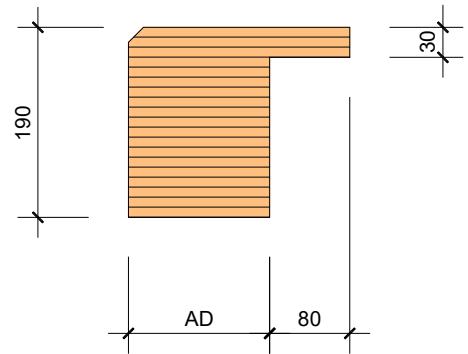

Dachrandwinkel

Aussen-Dämmung in mm	EPS Preis pro m ¹	EPS grau Preis pro m ¹	EPS mit SW Kaschierung Preis pro m ¹
120	14.00	17.50	32.00
140	16.00	19.00	33.50
160	17.50	21.00	35.00
180	19.50	23.00	37.50
200	21.50	25.50	39.50
220	23.50	28.00	41.50
240	25.50	30.00	43.50

Radiusplatten

Minimale Verrechnung: 2 m² pro Dämmstärke.

Einrichtzuschlag pro Sorte: bis 10 m² 80.00
 11-20 m² 50.00

Allfällige CAD Planung wird nach Aufwand verrechnet.

*Preis für Radius > 1000mm		
Aussen-Dämmung in mm	EPS Preis pro m ²	EPS grau Preis pro m ²
80	24.50	29.00
100	31.00	35.50
120	37.50	43.00
140	43.50	50.50
160	50.00	57.00
180	55.50	64.00
200	62.00	71.50
220	68.50	79.00
240	74.00	85.50