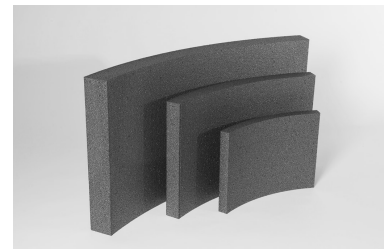

Dachrandwinkel

Aussen-Dämmung in mm	EPS Preis pro m ¹	EPS grau Preis pro m ¹	EPS mit SW Kaschierung Preis pro m ¹
120	14.00	17.50	32.00
140	16.00	19.00	33.50
160	17.50	21.00	35.00
180	19.50	23.00	37.50
200	21.50	25.50	39.50
220	23.50	28.00	41.50
240	25.50	30.00	43.50

Radiusplatten

Minimale Verrechnung: 2 m² pro Dämmstärke.

Einrichtzuschlag pro Sorte: bis 10 m² 80.00
 11-20 m² 50.00

Allfällige CAD Planung wird nach Aufwand verrechnet.

*Preis für Radius > 1000mm		
Aussen-Dämmung in mm	EPS Preis pro m ²	EPS grau Preis pro m ²
80	24.50	29.00
100	31.00	35.50
120	37.50	43.00
140	43.50	50.50
160	50.00	57.00
180	55.50	64.00
200	62.00	71.50
220	68.50	79.00
240	74.00	85.50